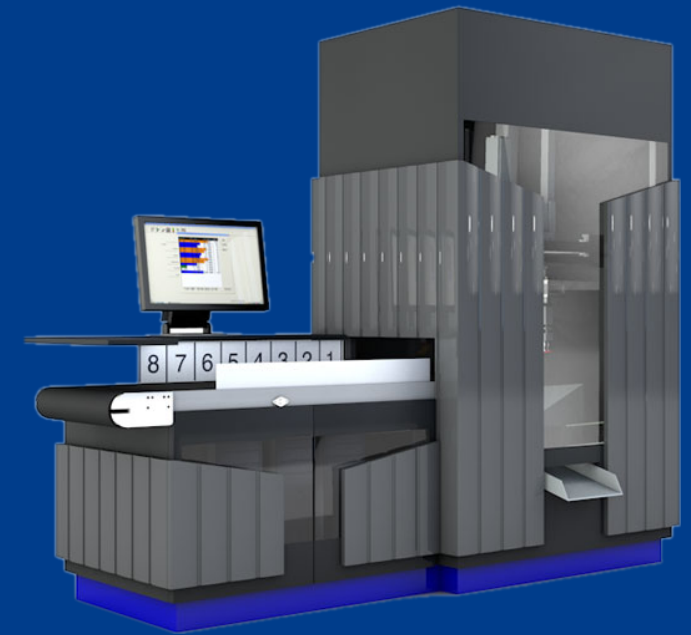

EMPIEZA EL CAMBIO

CONTACTO

sergio.espada@kls-system.es

www.kls-system.es

+34 601 132 844

+34 960 451 020

C/ Alcalde Reig, 6 Bajo Izda,
Valencia, España

En colaboración
con
FEFCAM
Castilla La Mancha