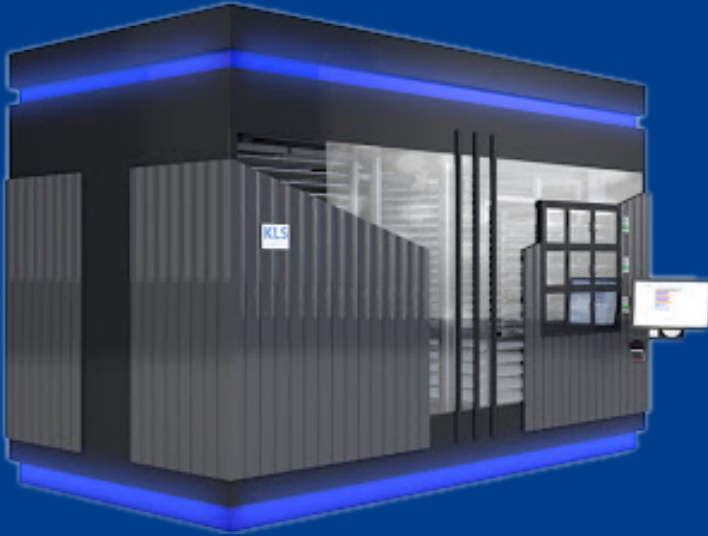

EMPIEZA EL CAMBIO

CONTACTO

sergio.espada@kls-system.es

www.kls-system.es

+34 601 132 844

+34 960 451 020

C/ Alcalde Reig, 6 Bajo Izda,
Valencia, España

En colaboración
con
FEFCAM
Castilla La Mancha